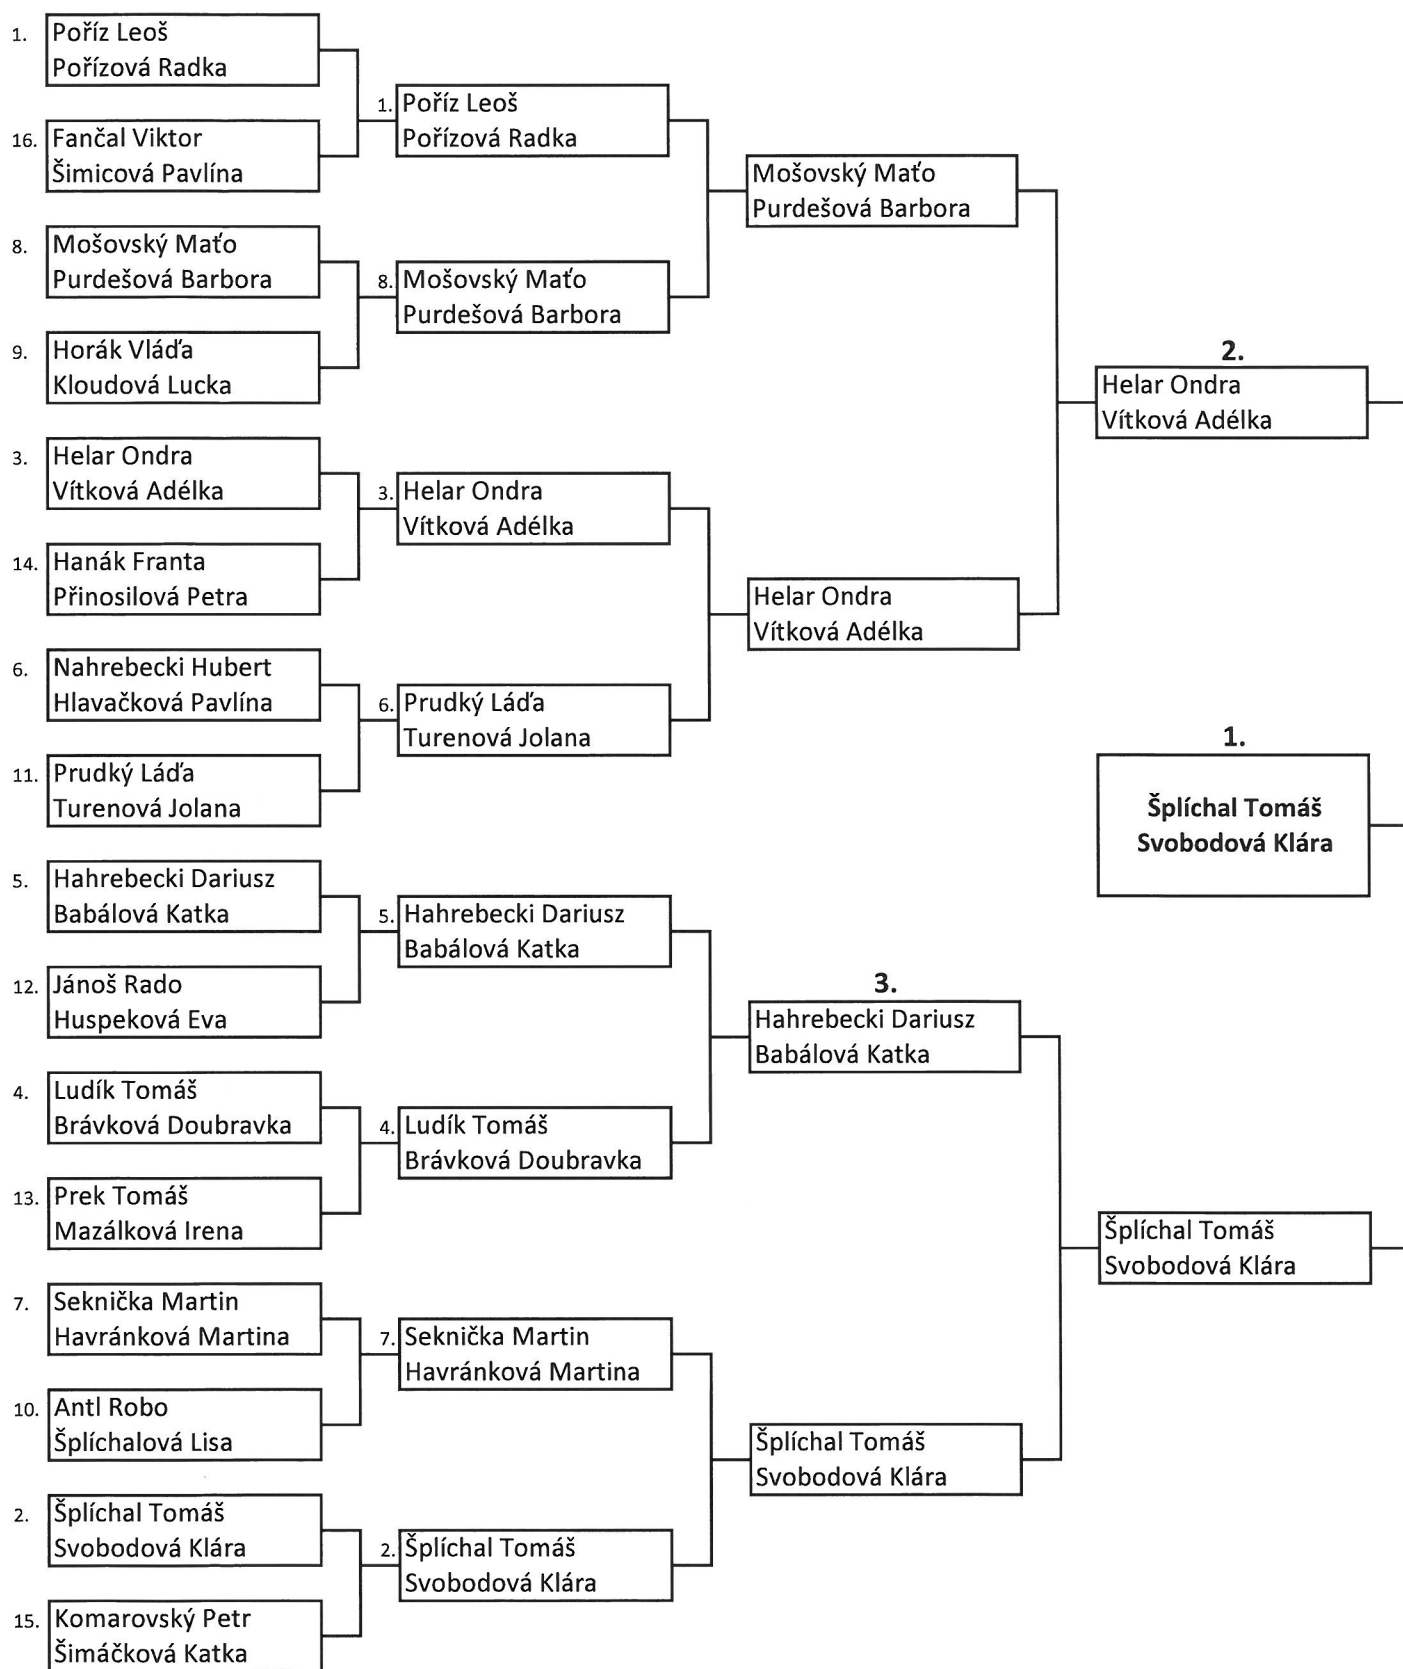

B 30+ 2012 PLAY-OUT

kategorie mix OPEN

kategorie mix MASTERS

1. Nahrebecki - Babálová
2. Mošovský Purdešová
3. Poříz - Pořízová