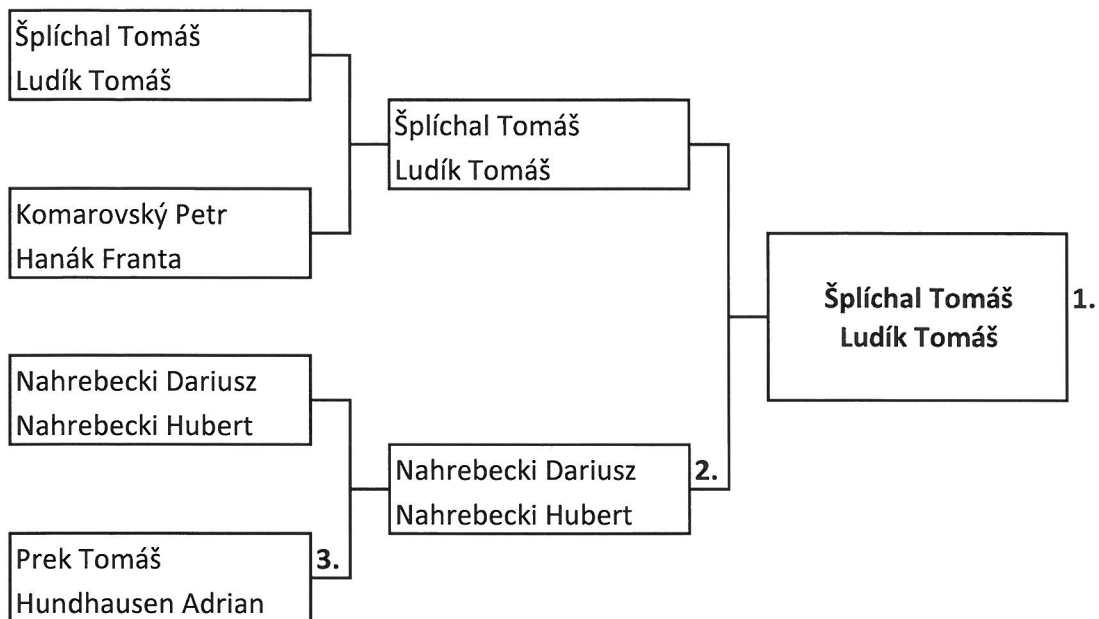

B 30+ 2012 PLAY-OUT

kategorie muži OPEN

kategorie muži MASTERS

1. Hundhausen - Prek
2. Komarovský - Hanák
3. *Neuděleno*