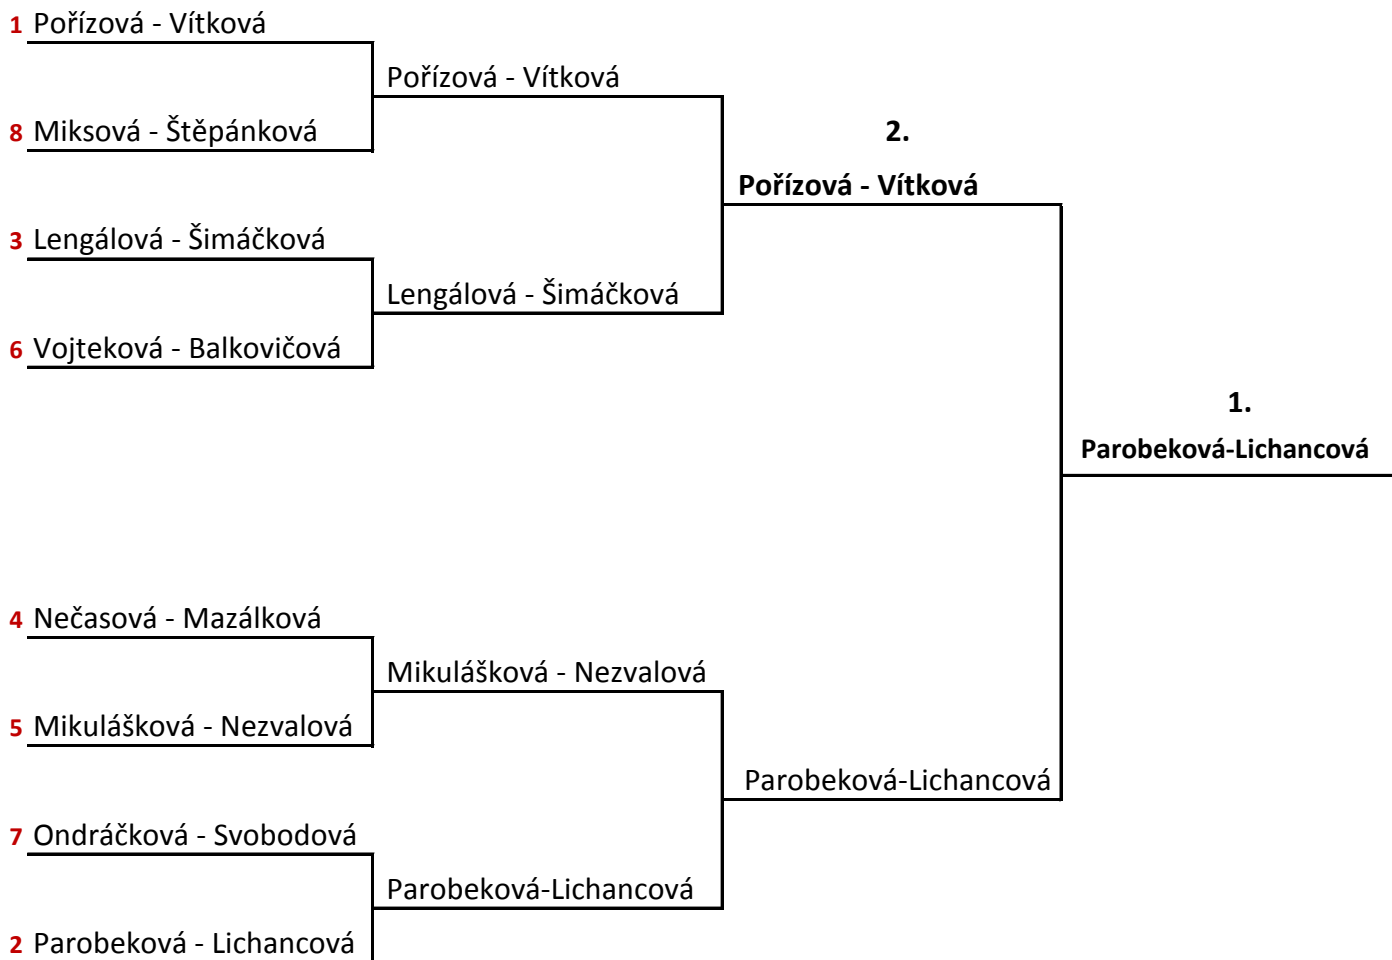

# EBT 2014, Brno - PLAY-OFF

## DVOJHRA - ŽENY

3 SCH	QF	SF	F
----------	----	----	---

### o 3. místo:

ČTYŘHRA - ŽENY

3 SCH	QF	SF	F
----------	----	----	---

**o 3. místo:**