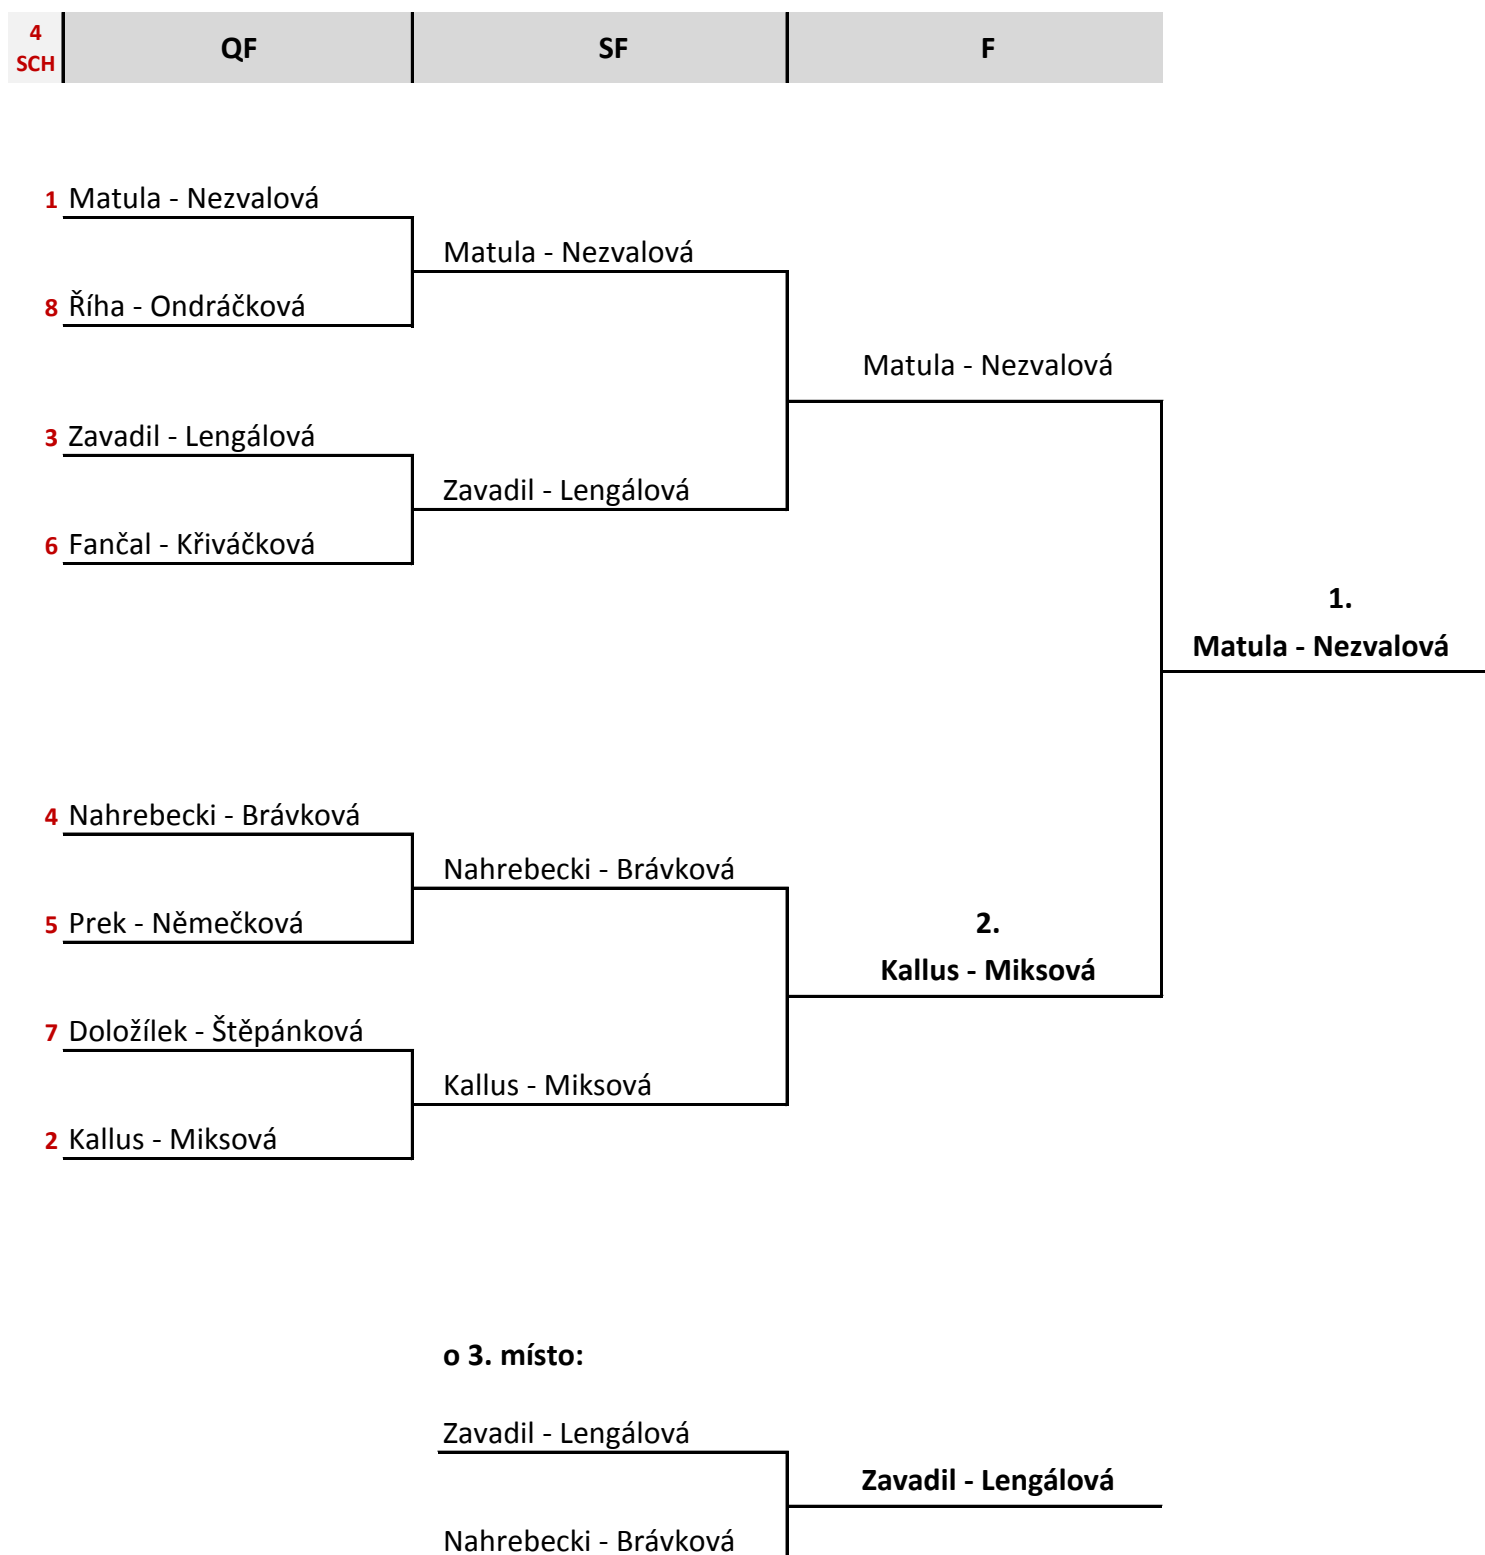

# EBT 2014, Brno - PLAY-OFF

## SMÍŠENÁ ČTYŘHRA